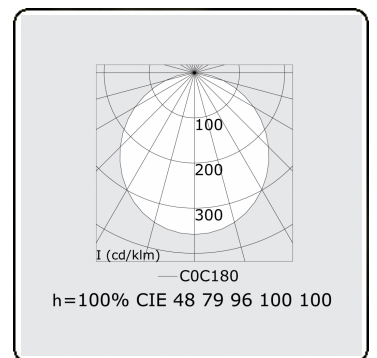

**Lichttechnische gegevens**

UGR	>19
CIE Fluxcode	48 79 96 100 100

**Afmetingen**

A	5000 mm
---	---------

**Opmerkingen**

Pendelarmatuur - Direct - satiné - MO - RAL 9005

**ENERGY**

Verrijgbaar op aanvraag.