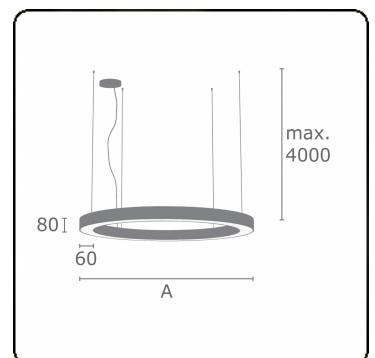

Lichttechnische Daten

UGR	>19
CIE Fluxcode	47 78 95 100 100

Abmessungen

A	5000 mm
---	---------

Bemerkungen

Pendelleuchte - Direkt - satiniert - MO - RAL 9005

ENERGY

Verrijgbaar op aanvraag.
Disponible sur demande.
Available on request.
Auf Anfrage.