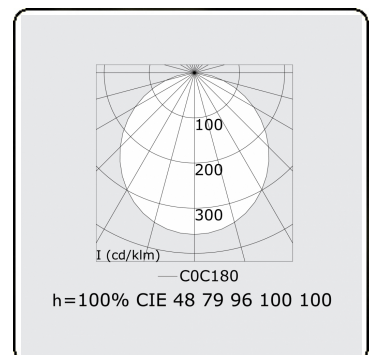

**Elektrische Gegevens**

Veiligheidsklasse	I
Voeding	230V
Voorschakelapparaat	Stroomvoeding

**Lampgegevens**

Lamptype	LED 3000K
Wattage	272W
Armatuur vermogen	272W
Armatuur lichtstroom	20860
Aantal	1
Levensduur LED module	L80/B10 = 50000h
Kleurtolerantie	MacAdam 3
CRI	>80

**Lichttechnische gegevens**

UGR	>19
CIE Fluxcode	48 79 96 100 100

**Afmetingen**

A	6000 mm
---	---------

**Opmerkingen**

Pendelarmatuur - Direct - satiné - MO - RAL 9005

**ENERGY**

Verrijgbaar op aanvraag.