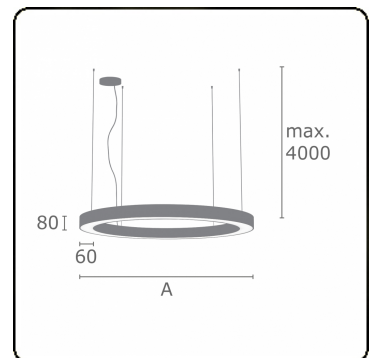

Lichttechnische gegevens

UGR	>19
CIE Fluxcode	48 79 96 100 100

Afmetingen

A	6000 mm
---	---------

Opmerkingen

Pendelarmatuur - Direct - satiné - MO - RAL 9005

ENERGY

Verrijgbaar op aanvraag.