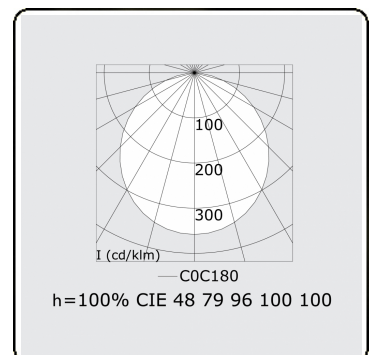

Elektrische Gegevens

Veiligheidsklasse	I
Voeding	230V
Voorschakelapparaat	Stroomvoeding

Lampgegevens

Lamptype	LED 4000K
Wattage	272W
Armatuur vermogen	272W
Armatuur lichtstroom	22310
Aantal	1
Levensduur LED module	L80/B10 = 50000h
Kleurtolerantie	MacAdam 3
CRI	>80

Lichttechnische gegevens

UGR	>19
CIE Fluxcode	48 79 96 100 100

Afmetingen

A	6000 mm
---	---------

Opmerkingen

Pendelarmatuur - Direct - satiné - MO - RAL 9005

ENERGY

Verrijgbaar op aanvraag.