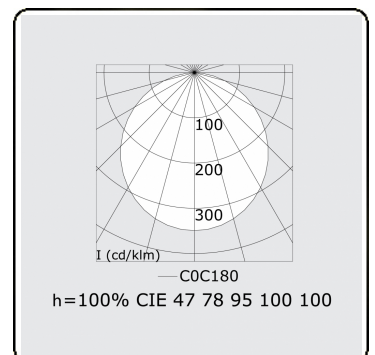

Lichttechnische Daten

UGR	>19
CIE Fluxcode	47 78 95 100 100

Abmessungen

A	600 mm
---	--------

Bemerkungen

Pendelleuchte - Direkt - satiniert - MO - RAL 9005

ENERGY

Verrijgbaar op aanvraag.