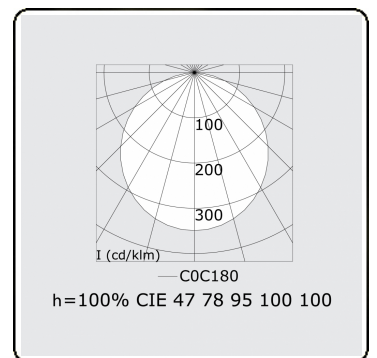

**Lichttechnische gegevens**

UGR	>19
CIE Fluxcode	48 79 96 100 100

**Afmetingen**

A	900 mm
---	--------

**Opmerkingen**

Pendelarmatuur - Direct - satiné - MO - RAL 9005

**ENERGY**

Verrijgbaar op aanvraag.