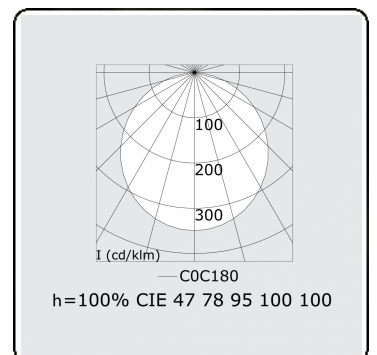

Lichttechnische Daten

UGR	>19
CIE Fluxcode	47 78 95 100 100

Abmessungen

A	900 mm
---	--------

Bemerkungen

Pendelleuchte - Direkt - satiniert - MO - RAL 9005

ENERGY

Verrijgbaar op aanvraag.