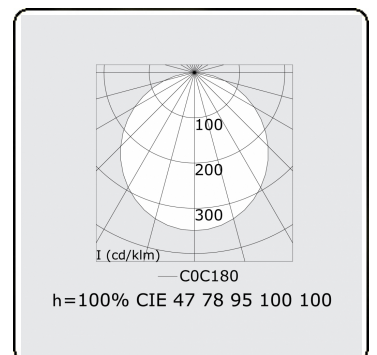

Elektrische Gegevens

Veiligheidsklasse	I
Voeding	230V
Voorschakelapparaat	Stroomvoeding 1-10V

Lampgegevens

Lamptype	LED 4000K
Wattage	39W
Armatuur vermogen	39W
Armatuur lichtstroom	3410
Aantal	1
Levensduur LED module	L80/B10 = 50000h
Kleurtolerantie	MacAdam 3
CRI	>80

Lichttechnische gegevens

UGR	>19
CIE Fluxcode	48 79 96 100 100

Afmetingen

A	900 mm
---	--------

Opmerkingen

Pendelarmatuur - Direct - satiné - MO - RAL 9005

ENERGY

Verrijgbaar op aanvraag.