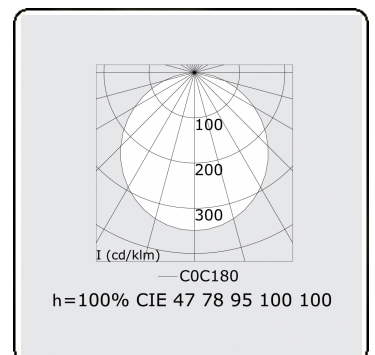

Elektrische Gegevens

Veiligheidsklasse	I
Voeding	230V
Voorschakelapparaat	Stroomvoeding 1-10V

Lampgegevens

Lamptype	LED 4000K
Wattage	39W
Armatuur vermogen	39W
Armatuur lichtstroom	3410
Aantal	1
Levensduur LED module	L80/B10 = 50000h
Kleurtolerantie	MacAdam 3
CRI	>80

Lichttechnische gegevens

UGR	>19
CIE Fluxcode	48 79 96 100 100

Afmetingen

A	900 mm
---	--------

Opmerkingen

Pendelarmatuur - Direct - satiné - MO - RAL 9005

ENERGY

Verrijgbaar op aanvraag.