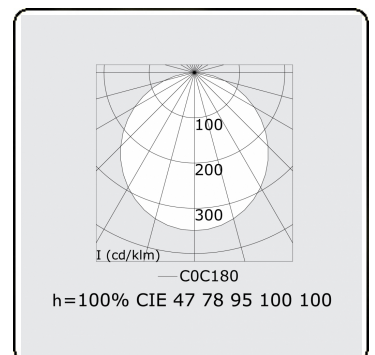

Lichttechnische Daten

UGR	>19
CIE Fluxcode	47 78 95 100 100

Abmessungen

A	900 mm
---	--------

Bemerkungen

Pendelleuchte - Direkt - satiniert - MO - RAL 9005

ENERGY

Verrijgbaar op aanvraag.