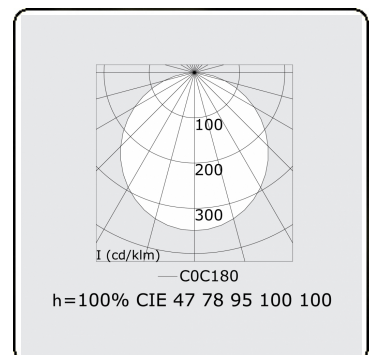

Elektrische Gegevens

Veiligheidsklasse	I
Voeding	230V
Voorschakelapparaat	Stroomvoeding 1-10V

Lampgegevens

Lamptype	LED 3000K
Wattage	50W
Armatuur vermogen	50W
Armatuur lichtstroom	4133
Aantal	1
Levensduur LED module	L80/B10 = 50000h
Kleurtolerantie	MacAdam 3
CRI	>80

Lichttechnische gegevens

UGR	>19
CIE Fluxcode	48 79 96 100 100

Afmetingen

A	1200 mm
---	---------

Opmerkingen

Pendelarmatuur - Direct - satiné - MO - RAL 9005

ENERGY

Verrijgbaar op aanvraag.