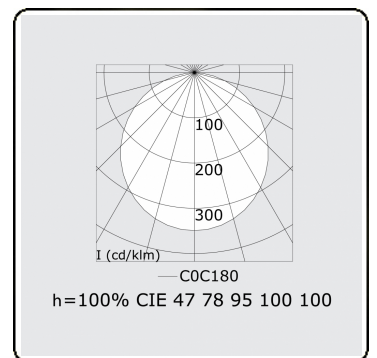

Lichttechnische gegevens

UGR	>19
CIE Fluxcode	48 79 96 100 100

Afmetingen

A	1200 mm
---	---------

Opmerkingen

Pendelarmatuur - Direct - satiné - MO - RAL 9005

ENERGY

Verrijgbaar op aanvraag.