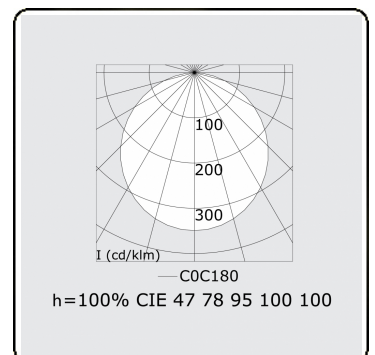

**Lichttechnische Daten**

UGR	>19
CIE Fluxcode	47 78 95 100 100

**Abmessungen**

A	1200 mm
---	---------

**Bemerkungen**

Pendelleuchte - Direkt - satiniert - MO - RAL 9005

**ENERGY**

Verrijgbaar op aanvraag.