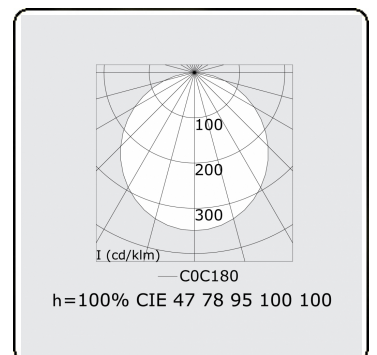

Elektrische Gegevens

Veiligheidsklasse	I
Voeding	230V
Voorschakelapparaat	Stroomvoeding 1-10V

Lampgegevens

Lamptype	LED 4000K
Wattage	50W
Armatuur vermogen	50W
Armatuur lichtstroom	4420
Aantal	1
Levensduur LED module	L80/B10 = 50000h
Kleurtolerantie	MacAdam 3
CRI	>80

Lichttechnische gegevens

UGR	>19
CIE Fluxcode	48 79 96 100 100

Afmetingen

A	1200 mm
---	---------

Opmerkingen

Pendelarmatuur - Direct - satiné - MO - RAL 9005

ENERGY

Verrijgbaar op aanvraag.