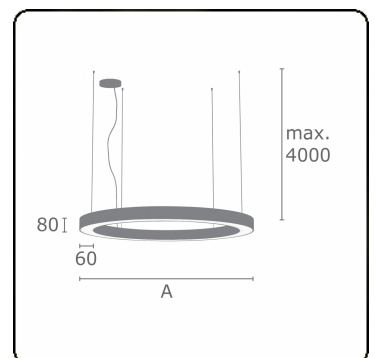

Lichttechnische gegevens

UGR	>19
CIE Fluxcode	48 79 96 100 100

Afmetingen

A	1500 mm
---	---------

Opmerkingen

Pendelarmatuur - Direct - satiné - MO - RAL 9005

ENERGY

Verrijgbaar op aanvraag.