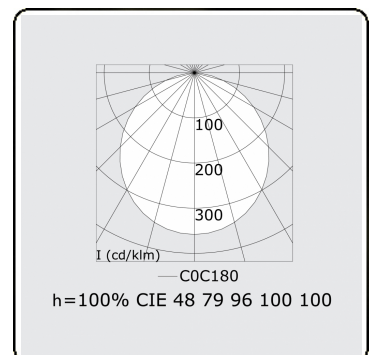

Lichttechnische gegevens

UGR	>19
CIE Fluxcode	48 79 96 100 100

Afmetingen

A	1500 mm
---	---------

Opmerkingen

Pendelarmatuur - Direct - satiné - MO - RAL 9005

ENERGY

A
 Verkrijgbaar op aanvraag.
B
 Disponible sur demande.
C
D
 Available on request.
E
F
 Auf Anfrage.
G