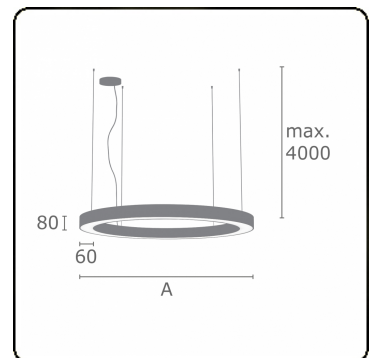

**Lichttechnische Daten**

UGR	>19
CIE Fluxcode	47 78 95 100 100

**Abmessungen**

A	1500 mm
---	---------

**Bemerkungen**

Pendelleuchte - Direkt - satiniert - MO - RAL 9005

**ENERGY**

Verrijgbaar op aanvraag.