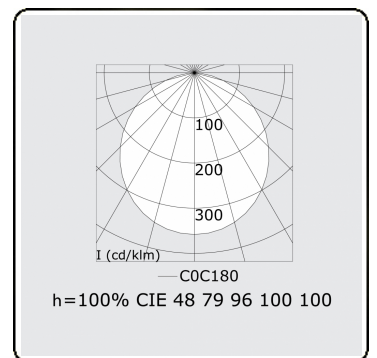

**Lichttechnische Daten**

UGR	>19
CIE Fluxcode	47 78 95 100 100

**Abmessungen**

A	1500 mm
---	---------

**Bemerkungen**

Pendelleuchte - Direkt - satiniert - MO - RAL 9005

**ENERGY**

Verrijgbaar op aanvraag.