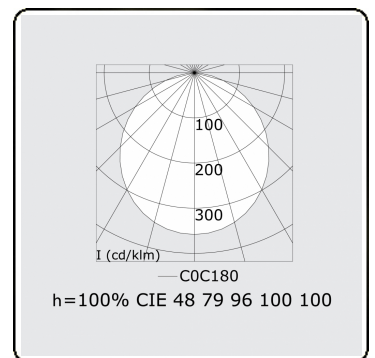

Photometric details

UGR	>19
CIE Fluxcode	47 78 95 100 100

Dimensions

A	1500 mm
---	---------

Remarks

Suspended luminaire - Direct - satin - MO - RAL 9005

ENERGY

Verrijgbaar op aanvraag.
Disponible sur demande.
Available on request.
Auf Anfrage.