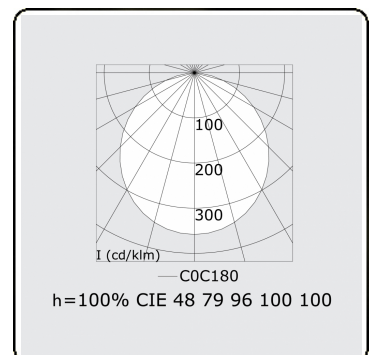

**Elektrische Gegevens**

Veiligheidsklasse	I
Voeding	230V
Voorschakelapparaat	Stroomvoeding 1-10V

**Lampgegevens**

Lamptype	LED 3000K
Wattage	87W
Armatuur vermogen	87W
Armatuur lichtstroom	6517
Aantal	1
Levensduur LED module	L80/B10 = 50000h
Kleurtolerantie	MacAdam 3
CRI	>80

**Lichttechnische gegevens**

UGR	>19
CIE Fluxcode	48 79 96 100 100

**Afmetingen**

A	2000 mm
---	---------

**Opmerkingen**

Pendelarmatuur - Direct - satiné - MO - RAL 9005

**ENERGY**

Verrijgbaar op aanvraag.