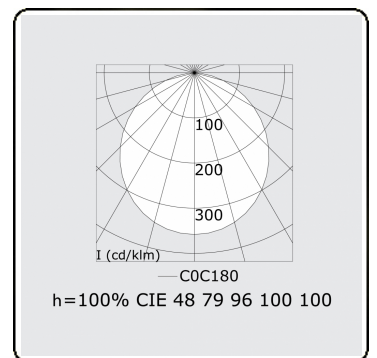

Lichttechnische gegevens

UGR	>19
CIE Fluxcode	48 79 96 100 100

Afmetingen

A	2000 mm
---	---------

Opmerkingen

Pendelarmatuur - Direct - satiné - MO - RAL 9005

ENERGY

A
 Verkrijgbaar op aanvraag.
B
 Disponible sur demande.
C
D
 Available on request.
E
F
 Auf Anfrage.
G