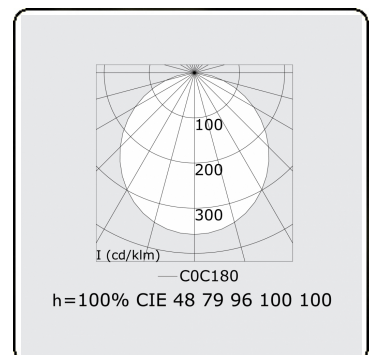

**Lichttechnische Daten**

UGR	>19
CIE Fluxcode	47 78 95 100 100

**Abmessungen**

A	2000 mm
---	---------

**Bemerkungen**

Pendelleuchte - Direkt - satiniert - MO - RAL 9005

**ENERGY**

Verrijgbaar op aanvraag.