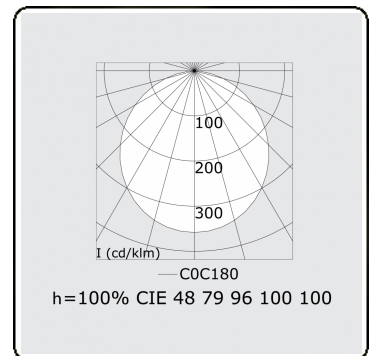

**Lichttechnische gegevens**

UGR	>19
CIE Fluxcode	48 79 96 100 100

**Afmetingen**

A	2500 mm
---	---------

**Opmerkingen**

Pendelarmatuur - Direct - satiné - MO - RAL 9005

**ENERGY**

A  
 Verkrijgbaar op aanvraag.  
B  
 Disponible sur demande.  
C  
D  
 Available on request.  
E  
F  
 Auf Anfrage.  
G