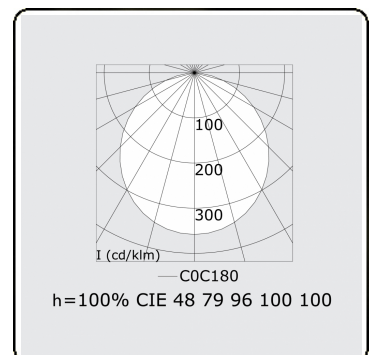

**Lichttechnische Daten**

UGR	>19
CIE Fluxcode	47 78 95 100 100

**Abmessungen**

A	2500 mm
---	---------

**Bemerkungen**

Pendelleuchte - Direkt - satiniert - MO - RAL 9005

**ENERGY**

Verrijgbaar op aanvraag.