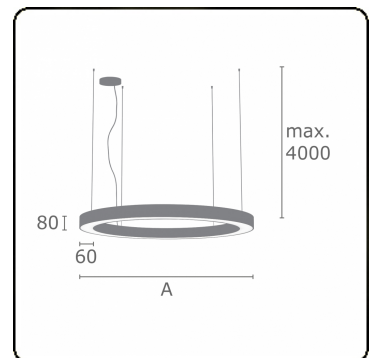

**Lichttechnische Daten**

UGR	>19
CIE Fluxcode	47 78 95 100 100

**Abmessungen**

A	2500 mm
---	---------

**Bemerkungen**

Pendelleuchte - Direkt - satiniert - MO - RAL 9005

**ENERGY**

Verrijgbaar op aanvraag.