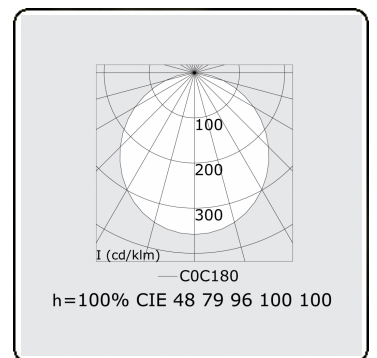

Lichttechnische Daten

UGR	>19
CIE Fluxcode	47 78 95 100 100

Abmessungen

A	2500 mm
---	---------

Bemerkungen

Pendelleuchte - Direkt - satiniert - MO - RAL 9005

ENERGY

Verrijgbaar op aanvraag.