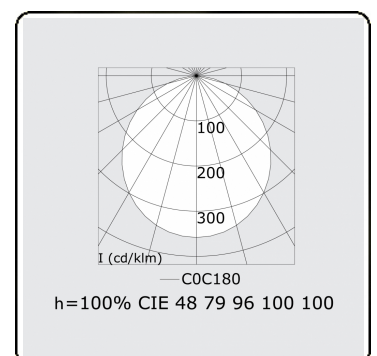

Lichttechnische gegevens

UGR	>19
CIE Fluxcode	48 79 96 100 100

Afmetingen

A	2500 mm
---	---------

Opmerkingen

Pendelarmatuur - Direct - satiné - MO - RAL 9005

ENERGY

Verrijgbaar op aanvraag.