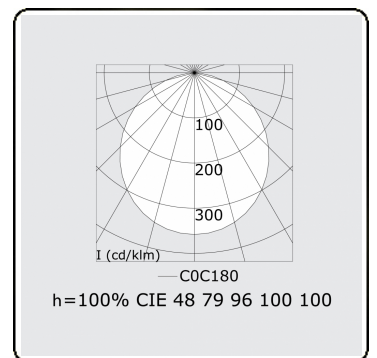

Lichttechnische gegevens

UGR	>19
CIE Fluxcode	48 79 96 100 100

Afmetingen

A	2500 mm
---	---------

Opmerkingen

Pendelarmatuur - Direct - satiné - MO - RAL 9005

ENERGY

Verrijgbaar op aanvraag.