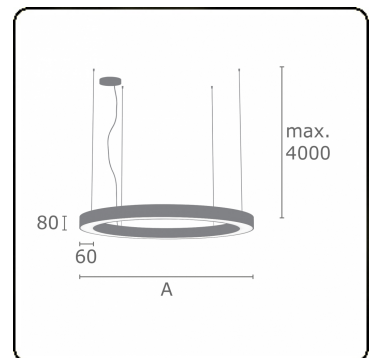

Lichttechnische gegevens

UGR	>19
CIE Fluxcode	48 79 96 100 100

Afmetingen

A	2500 mm
---	---------

Opmerkingen

Pendelarmatuur - Direct - satiné - MO - RAL 9005

ENERGY

Verrijgbaar op aanvraag.