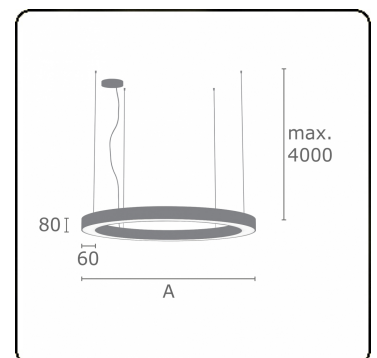

Lichttechnische gegevens

UGR	>19
CIE Fluxcode	48 79 96 100 100

Afmetingen

A	2500 mm
---	---------

Opmerkingen

Pendelarmatuur - Direct - satiné - MO - RAL 9005

ENERGY

Verrijgbaar op aanvraag.