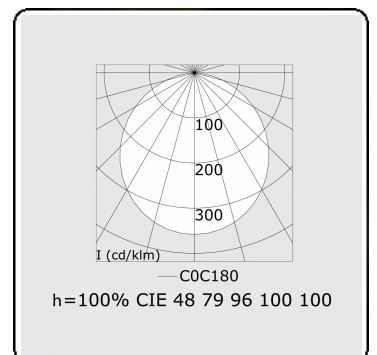

Elektrische Gegevens

Veiligheidsklasse	I
Voeding	230V
Voorschakelapparaat	Stroomvoeding 1-10V

Lampgegevens

Lamptype	LED 3000K
Wattage	137W
Armatuur vermogen	137W
Armatuur lichtstroom	10435
Aantal	1
Levensduur LED module	L80/B10 = 50000h
Kleurtolerantie	MacAdam 3
CRI	>80

Lichttechnische gegevens

UGR	>19
CIE Fluxcode	48 79 96 100 100

Afmetingen

A	3000 mm
---	---------

Opmerkingen

Pendelarmatuur - Direct - satiné - MO - RAL 9005

ENERGY

Verrijgbaar op aanvraag.