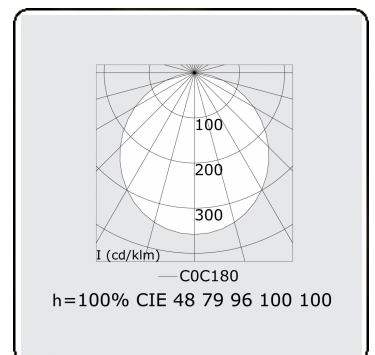

Elektrische Gegevens

Veiligheidsklasse	I
Voeding	230V
Voorschakelapparaat	Stroomvoeding 1-10V

Lampgegevens

Lamptype	LED 3000K
Wattage	137W
Armatuur vermogen	137W
Armatuur lichtstroom	10435
Aantal	1
Levensduur LED module	L80/B10 = 50000h
Kleurtolerantie	MacAdam 3
CRI	>80

Lichttechnische gegevens

UGR	>19
CIE Fluxcode	48 79 96 100 100

Afmetingen

A	3000 mm
---	---------

Opmerkingen

Pendelarmatuur - Direct - satiné - MO - RAL 9005

ENERGY

Verrijgbaar op aanvraag.