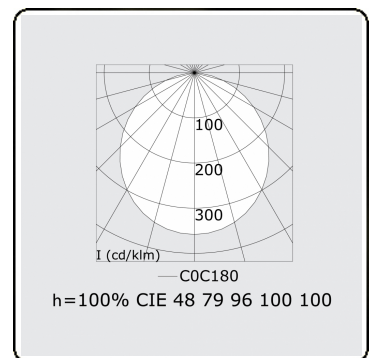

Elektrische Gegevens

Veiligheidsklasse	I
Voeding	230V
Voorschakelapparaat	Stroomvoeding 1-10V

Lampgegevens

Lamptype	LED 4000K
Wattage	137W
Armatuur vermogen	137W
Armatuur lichtstroom	11160
Aantal	1
Levensduur LED module	L80/B10 = 50000h
Kleurtolerantie	MacAdam 3
CRI	>80

Lichttechnische gegevens

UGR	>19
CIE Fluxcode	48 79 96 100 100

Afmetingen

A	3000 mm
---	---------

Opmerkingen

Pendelarmatuur - Direct - satiné - MO - RAL 9005

ENERGY

Verrijgbaar op aanvraag.