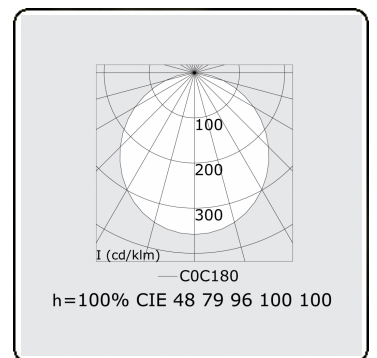

Lichttechnische gegevens

UGR	>19
CIE Fluxcode	48 79 96 100 100

Afmetingen

A	3000 mm
---	---------

Opmerkingen

Pendelarmatuur - Direct - satiné - MO - RAL 9005

ENERGY

Verrijgbaar op aanvraag.