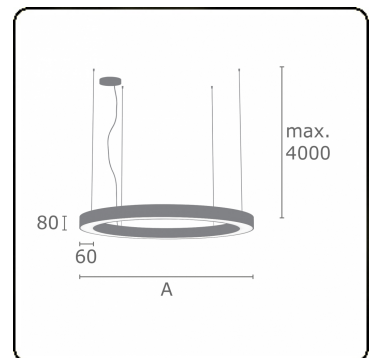

Lichttechnische gegevens

UGR	>19
CIE Fluxcode	48 79 96 100 100

Afmetingen

A	4000 mm
---	---------

Opmerkingen

Pendelarmatuur - Direct - satiné - MO - RAL 9005

ENERGY

Verrijgbaar op aanvraag.