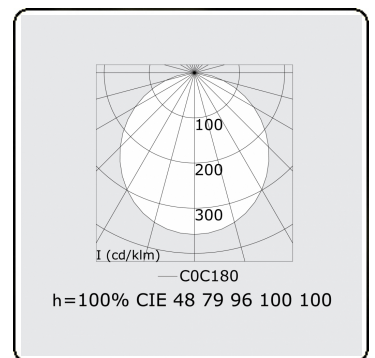

Lichttechnische gegevens

UGR	>19
CIE Fluxcode	48 79 96 100 100

Afmetingen

A	4000 mm
---	---------

Opmerkingen

Pendelarmatuur - Direct - satiné - MO - RAL 9005

ENERGY

Verrijgbaar op aanvraag.