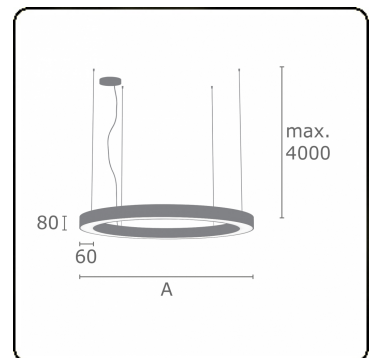

Lichttechnische gegevens

UGR	>19
CIE Fluxcode	48 79 96 100 100

Afmetingen

A	4000 mm
---	---------

Opmerkingen

Pendelarmatuur - Direct - satiné - MO - RAL 9005

ENERGY

Verrijgbaar op aanvraag.