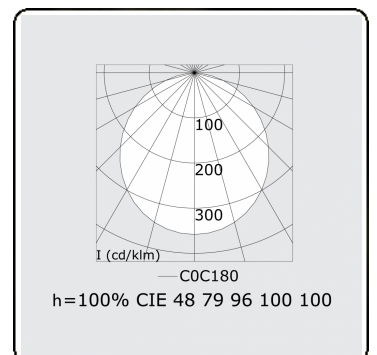

Elektrische Gegevens

Veiligheidsklasse	I
Voeding	230V
Voorschakelapparaat	Stroomvoeding 1-10V

Lampgegevens

Lamptype	LED 4000K
Wattage	171W
Armatuur vermogen	171W
Armatuur lichtstroom	13950
Aantal	1
Levensduur LED module	L80/B10 = 50000h
Kleurtolerantie	MacAdam 3
CRI	>80

Lichttechnische gegevens

UGR	>19
CIE Fluxcode	48 79 96 100 100

Afmetingen

A	4000 mm
---	---------

Opmerkingen

Pendelarmatuur - Direct - satiné - MO - RAL 9005

ENERGY

Verrijgbaar op aanvraag.