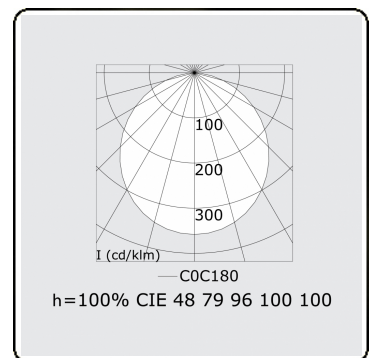

Photometric details

UGR	>19
CIE Fluxcode	47 78 95 100 100

Dimensions

A	4000 mm
---	---------

Remarks

Suspended luminaire - Direct - satin - MO - RAL 9005

ENERGY

Verrijgbaar op aanvraag.
Disponible sur demande.
Available on request.
Auf Anfrage.