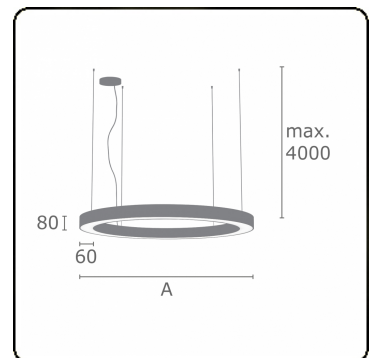

**Lichttechnische Daten**

UGR	>19
CIE Fluxcode	47 78 95 100 100

**Abmessungen**

A	5000 mm
---	---------

**Bemerkungen**

Pendelleuchte - Direkt - satiniert - MO - RAL 9005

**ENERGY**

Verrijgbaar op aanvraag.