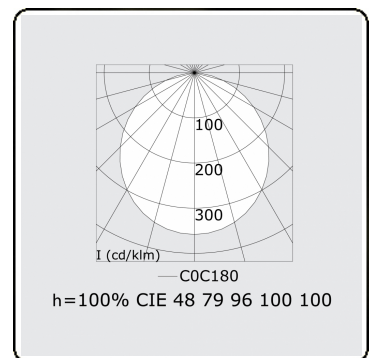

**Lichttechnische Daten**

UGR	>19
CIE Fluxcode	47 78 95 100 100

**Abmessungen**

A	5000 mm
---	---------

**Bemerkungen**

Pendelleuchte - Direkt - satiniert - MO - RAL 9005

**ENERGY**

Verrijgbaar op aanvraag.