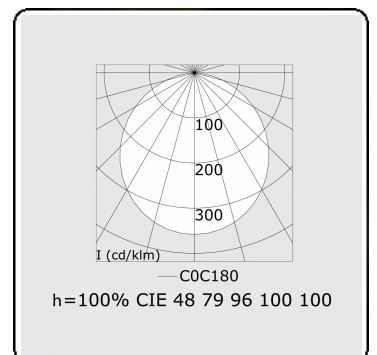

Elektrische Gegevens

| | |
|---------------------|---------------------|
| Veiligheidsklasse | I |
| Voeding | 230V |
| Voorschakelapparaat | Stroomvoeding 1-10V |

Lampgegevens

| | |
|-----------------------|------------------|
| Lamptype | LED 3000K |
| Wattage | 272W |
| Armatuur vermogen | 272W |
| Armatuur lichtstroom | 20860 |
| Aantal | 1 |
| Levensduur LED module | L80/B10 = 50000h |
| Kleurtolerantie | MacAdam 3 |
| CRI | >80 |

Lichttechnische gegevens

| | |
|--------------|------------------|
| UGR | >19 |
| CIE Fluxcode | 48 79 96 100 100 |

Afmetingen

| | |
|---|---------|
| A | 6000 mm |
|---|---------|

Opmerkingen

Pendelarmatuur - Direct - satiné - MO - RAL 9005