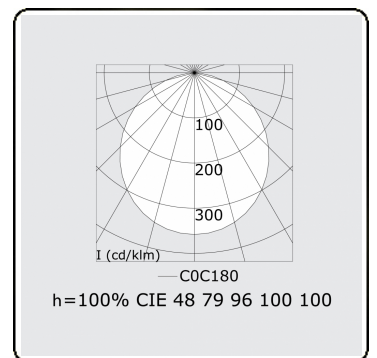

**Lichttechnische gegevens**

UGR	>19
CIE Fluxcode	48 79 96 100 100

**Afmetingen**

A	6000 mm
---	---------

**Opmerkingen**

Pendelarmatuur - Direct - satiné - MO - RAL 9005

**ENERGY**

Verrijgbaar op aanvraag.