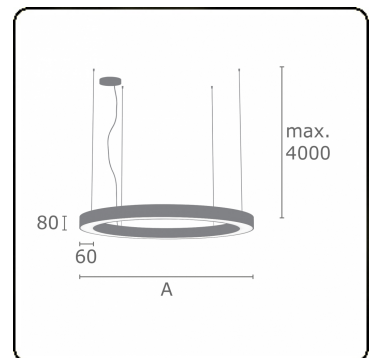

**Lichttechnische gegevens**

UGR	>19
CIE Fluxcode	48 79 96 100 100

**Afmetingen**

A	6000 mm
---	---------

**Opmerkingen**

Pendelarmatuur - Direct - satiné - MO - RAL 9005

**ENERGY**

Verrijgbaar op aanvraag.