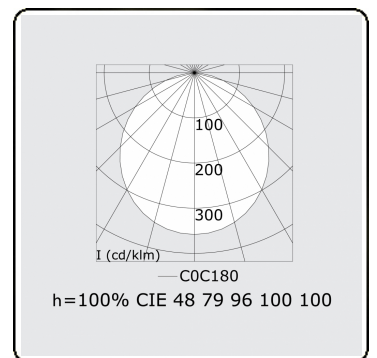

**Lichttechnische gegevens**

UGR	>19
CIE Fluxcode	48 79 96 100 100

**Afmetingen**

A	6000 mm
---	---------

**Opmerkingen**

Pendelarmatuur - Direct - satiné - MO - RAL 9005

**ENERGY**

A  
 Verkrijgbaar op aanvraag.  
B  
 Disponible sur demande.  
C  
D  
 Available on request.  
E  
F  
 Auf Anfrage.  
G