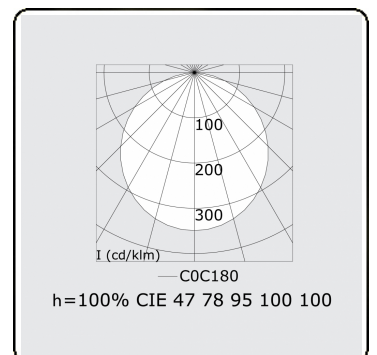

Lichttechnische gegevens

UGR	>19
CIE Fluxcode	48 79 96 100 100

Afmetingen

A	600 mm
---	--------

Opmerkingen

Pendelarmatuur - Direct - satiné - MO - RAL 9005

ENERGY

Verrijgbaar op aanvraag.