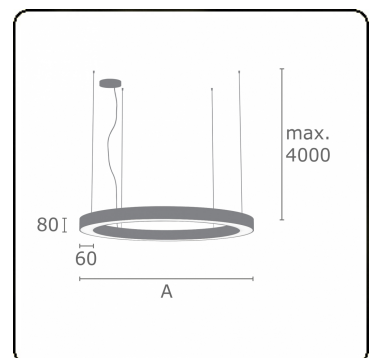

Lichttechnische gegevens

UGR	>19
CIE Fluxcode	48 79 96 100 100

Afmetingen

A	600 mm
---	--------

Opmerkingen

Pendelarmatuur - Direct - satiné - MO - RAL 9005

ENERGY

Verrijgbaar op aanvraag.