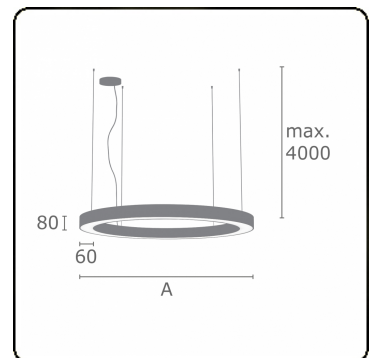

Lichttechnische gegevens

UGR	>19
CIE Fluxcode	48 79 96 100 100

Afmetingen

A	600 mm
---	--------

Opmerkingen

Pendelarmatuur - Direct - satiné - MO - RAL 9005

ENERGY

Verrijgbaar op aanvraag.