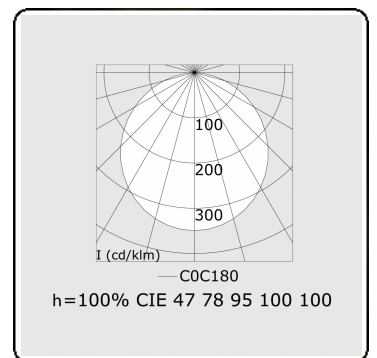

Lichttechnische Daten

UGR	>19
CIE Fluxcode	47 78 95 100 100

Abmessungen

A	600 mm
---	--------

Bemerkungen

Pendelleuchte - Direkt - satiniert - MO - RAL 9005

ENERGY

Verrijgbaar op aanvraag.