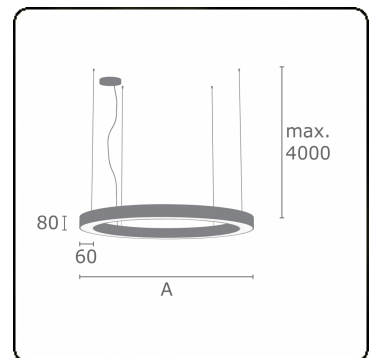

Lichttechnische Daten

| | |
|--------------|------------------|
| UGR | >19 |
| CIE Fluxcode | 47 78 95 100 100 |

Abmessungen

| | |
|---|--------|
| A | 600 mm |
|---|--------|

Bemerkungen

Pendelleuchte - Direkt - satiniert - MO - RAL 9005