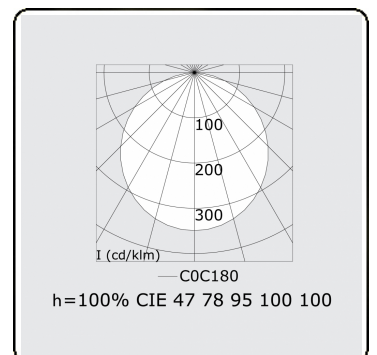

Lichttechnische Daten

| | |
|--------------|------------------|
| UGR | >19 |
| CIE Fluxcode | 47 78 95 100 100 |

Abmessungen

| | |
|---|--------|
| A | 600 mm |
|---|--------|

Bemerkungen

Pendelleuchte - Direkt - satiniert - MO - RAL 9005