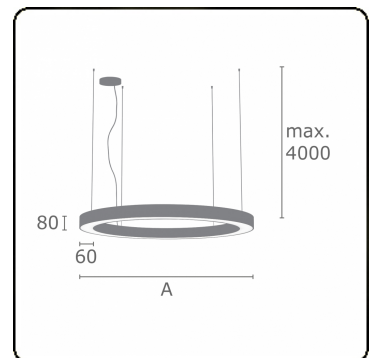

Lichttechnische gegevens

UGR	>19
CIE Fluxcode	48 79 96 100 100

Afmetingen

A	600 mm
---	--------

Opmerkingen

Pendelarmatuur - Direct - satiné - MO - RAL 9005

ENERGY

Verrijgbaar op aanvraag.