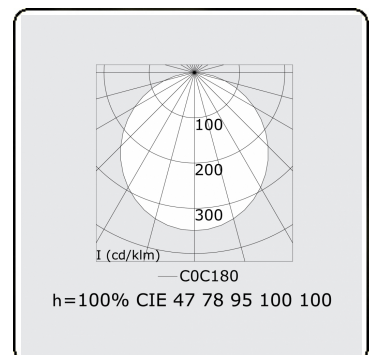

Lichttechnische gegevens

UGR	>19
CIE Fluxcode	48 79 96 100 100

Afmetingen

A	600 mm
---	--------

Opmerkingen

Pendelarmatuur - Direct - satiné - MO - RAL 9005

ENERGY

Verrijgbaar op aanvraag.