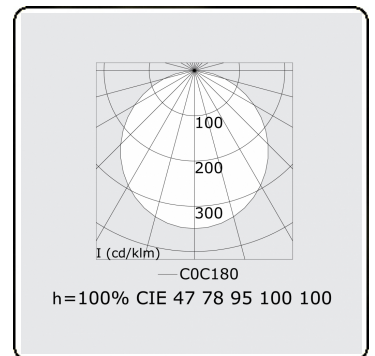

Lichttechnische gegevens

UGR	>19
CIE Fluxcode	48 79 96 100 100

Afmetingen

A	900 mm
---	--------

Opmerkingen

Pendelarmatuur - Direct - satiné - MO - RAL 9005

ENERGY

Verrijgbaar op aanvraag.
Disponible sur demande.
Available on request.
Auf Anfrage.