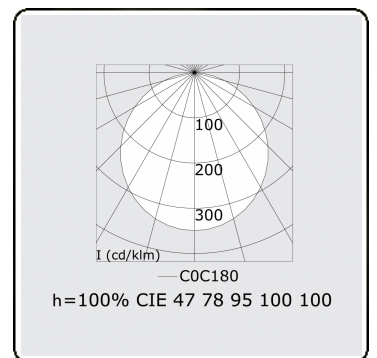

Lichttechnische Daten

UGR	>19
CIE Fluxcode	47 78 95 100 100

Abmessungen

A	900 mm
---	--------

Bemerkungen

Pendelleuchte - Direkt - satiniert - MO - RAL 9005

ENERGY

Verrijgbaar op aanvraag.
Disponible sur demande.
Available on request.
Auf Anfrage.