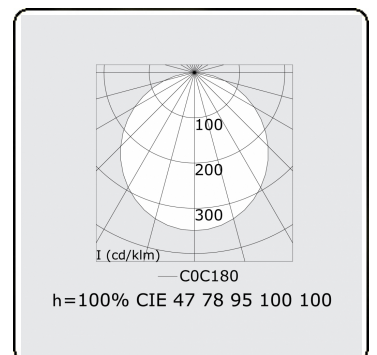

**Elektrische Gegevens**

Veiligheidsklasse	I
Voeding	230V
Voorschakelapparaat	Stroomvoeding DALI

**Lampgegevens**

Lamptype	LED 4000K
Wattage	39W
Armatuur vermogen	39W
Armatuur lichtstroom	3410
Aantal	1
Levensduur LED module	L80/B10 = 50000h
Kleurtolerantie	MacAdam 3
CRI	>80

**Lichttechnische gegevens**

UGR	>19
CIE Fluxcode	48 79 96 100 100

**Afmetingen**

A	900 mm
---	--------

**Opmerkingen**

Pendelarmatuur - Direct - satiné - MO - RAL 9005

**ENERGY**

Verrijgbaar op aanvraag.