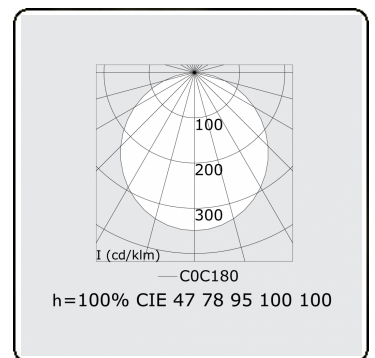

Elektrische Gegevens

Veiligheidsklasse	I
Voeding	230V
Voorschakelapparaat	Stroomvoeding DALI

Lampgegevens

Lamptype	LED 4000K
Wattage	39W
Armatuur vermogen	39W
Armatuur lichtstroom	3410
Aantal	1
Levensduur LED module	L80/B10 = 50000h
Kleurtolerantie	MacAdam 3
CRI	>80

Lichttechnische gegevens

UGR	>19
CIE Fluxcode	48 79 96 100 100

Afmetingen

A	900 mm
---	--------

Opmerkingen

Pendelarmatuur - Direct - satiné - MO - RAL 9005

ENERGY

A
 Verkrijgbaar op aanvraag.
B
 Disponible sur demande.
C
D
 Available on request.
E
F
 Auf Anfrage.
G