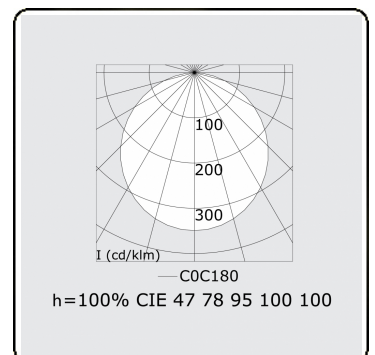

Lichttechnische gegevens

| | |
|--------------|------------------|
| UGR | >19 |
| CIE Fluxcode | 48 79 96 100 100 |

Afmetingen

| | |
|---|---------|
| A | 1200 mm |
|---|---------|

Opmerkingen

Pendelarmatuur - Direct - satiné - MO - RAL 9005