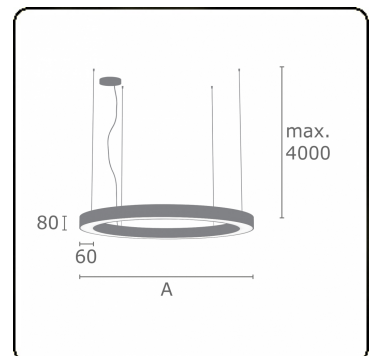

**Lichttechnische Daten**

UGR	>19
CIE Fluxcode	47 78 95 100 100

**Abmessungen**

A	1200 mm
---	---------

**Bemerkungen**

Pendelleuchte - Direkt - satiniert - MO - RAL 9005

**ENERGY**

Verrijgbaar op aanvraag.