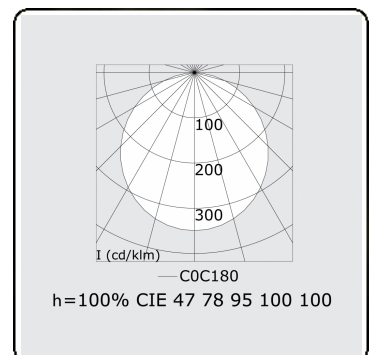

**Lichttechnische Daten**

UGR	>19
CIE Fluxcode	47 78 95 100 100

**Abmessungen**

A	1200 mm
---	---------

**Bemerkungen**

Pendelleuchte - Direkt - satiniert - MO - RAL 9005

**ENERGY**

Verrijgbaar op aanvraag.