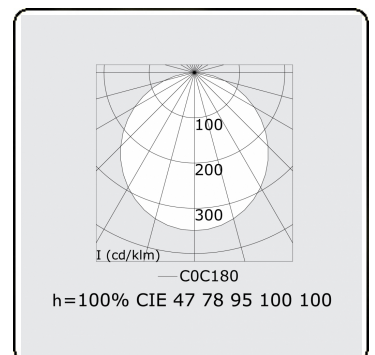

Lichttechnische gegevens

UGR	>19
CIE Fluxcode	48 79 96 100 100

Afmetingen

A	1200 mm
---	---------

Opmerkingen

Pendelarmatuur - Direct - satiné - MO - RAL 9005

ENERGY

Verrijgbaar op aanvraag.