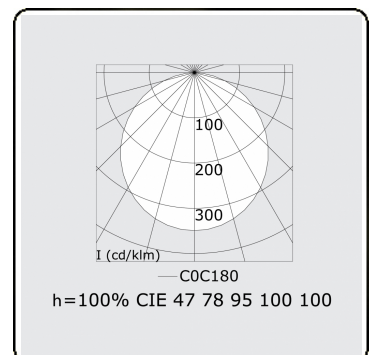

Lichttechnische Daten

UGR	>19
CIE Fluxcode	47 78 95 100 100

Abmessungen

A	1200 mm
---	---------

Bemerkungen

Pendelleuchte - Direkt - satiniert - MO - RAL 9005

ENERGY

Verkrijgbaar op aanvraag.