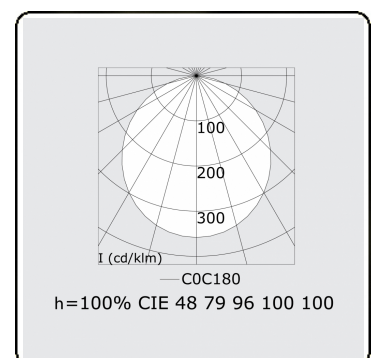

**Lichttechnische gegevens**

UGR	>19
CIE Fluxcode	48 79 96 100 100

**Afmetingen**

A	1500 mm
---	---------

**Opmerkingen**

Pendelarmatuur - Direct - satiné - MO - RAL 9005

**ENERGY**

Verrijgbaar op aanvraag.