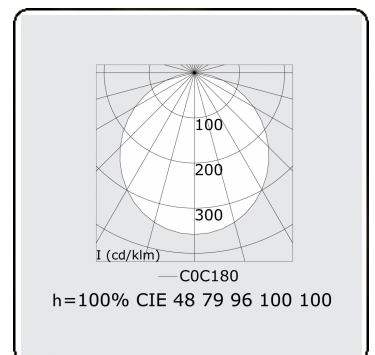

Lichttechnische gegevens

UGR	>19
CIE Fluxcode	48 79 96 100 100

Afmetingen

A	1500 mm
---	---------

Opmerkingen

Pendelarmatuur - Direct - satiné - MO - RAL 9005

ENERGY

Verrijgbaar op aanvraag.