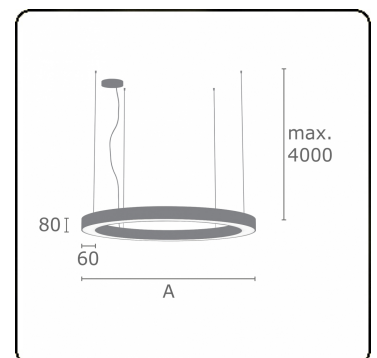

**Lichttechnische gegevens**

UGR	>19
CIE Fluxcode	48 79 96 100 100

**Afmetingen**

A	1500 mm
---	---------

**Opmerkingen**

Pendelarmatuur - Direct - satiné - MO - RAL 9005

**ENERGY**

Verrijgbaar op aanvraag.