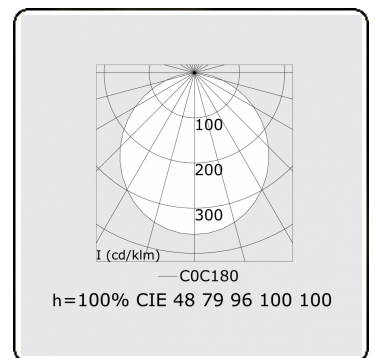

Lichttechnische gegevens

UGR	>19
CIE Fluxcode	48 79 96 100 100

Afmetingen

A	2000 mm
---	---------

Opmerkingen

Pendelarmatuur - Direct - satiné - MO - RAL 9005

ENERGY

Verrijgbaar op aanvraag.