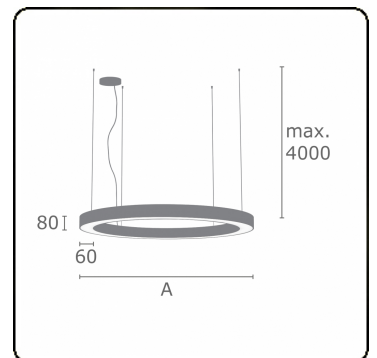

Lichttechnische gegevens

UGR	>19
CIE Fluxcode	48 79 96 100 100

Afmetingen

A	2000 mm
---	---------

Opmerkingen

Pendelarmatuur - Direct - satiné - MO - RAL 9005

ENERGY

A
 Verkrijgbaar op aanvraag.
B
 Disponible sur demande.
C
D
 Available on request.
E
F
 Auf Anfrage.
G