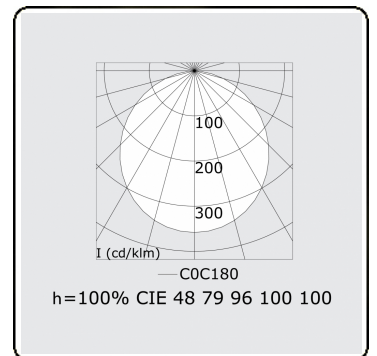

Lichttechnische gegevens

UGR	>19
CIE Fluxcode	48 79 96 100 100

Afmetingen

A	2000 mm
---	---------

Opmerkingen

Pendelarmatuur - Direct - satiné - MO - RAL 9005

ENERGY

A
 Verkrijgbaar op aanvraag.
B
 Disponible sur demande.
C
D
 Available on request.
E
F
 Auf Anfrage.
G