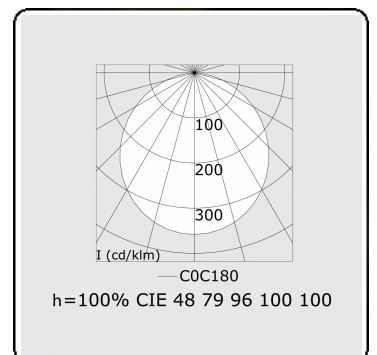

**Lichttechnische gegevens**

UGR	>19
CIE Fluxcode	48 79 96 100 100

**Afmetingen**

A	2500 mm
---	---------

**Opmerkingen**

Pendelarmatuur - Direct - satiné - MO - RAL 9005

**ENERGY**

A  
 Verkrijgbaar op aanvraag.  
B  
 Disponible sur demande.  
C  
D  
 Available on request.  
E  
F  
 Auf Anfrage.  
G