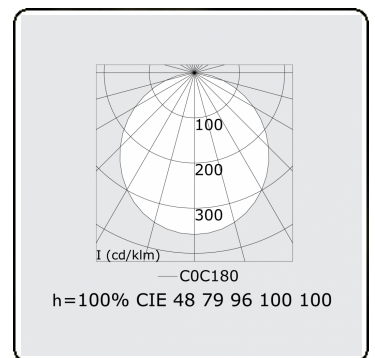

Lichttechnische Daten

UGR	>19
CIE Fluxcode	47 78 95 100 100

Abmessungen

A	2500 mm
---	---------

Bemerkungen

Pendelleuchte - Direkt - satiniert - MO - RAL 9005

ENERGY

Verrijgbaar op aanvraag.