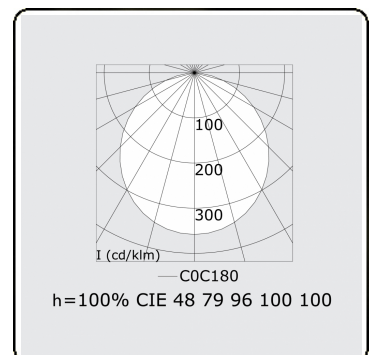

Lichttechnische Daten

UGR	>19
CIE Fluxcode	47 78 95 100 100

Abmessungen

A	2500 mm
---	---------

Bemerkungen

Pendelleuchte - Direkt - satiniert - MO - RAL 9005

ENERGY

Verrijgbaar op aanvraag.