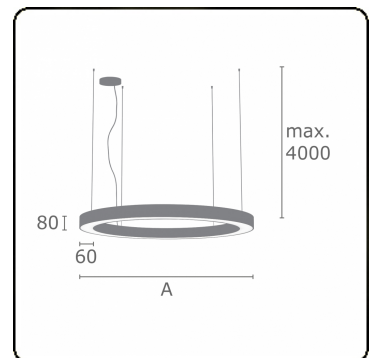

Lichttechnische Daten

UGR	>19
CIE Fluxcode	47 78 95 100 100

Abmessungen

A	2500 mm
---	---------

Bemerkungen

Pendelleuchte - Direkt - satiniert - MO - RAL 9005

ENERGY

Verrijgbaar op aanvraag.