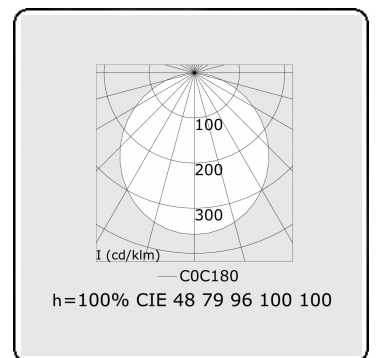

**Lichttechnische gegevens**

UGR	>19
CIE Fluxcode	48 79 96 100 100

**Afmetingen**

A	2500 mm
---	---------

**Opmerkingen**

Pendelarmatuur - Direct - satiné - MO - RAL 9005

**ENERGY**

Verrijgbaar op aanvraag.