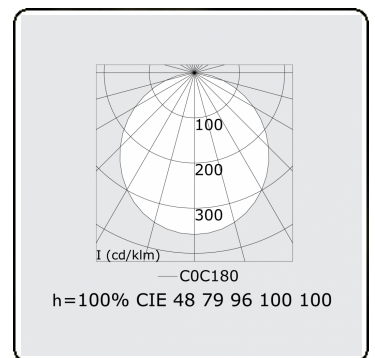

Lichttechnische gegevens

UGR	>19
CIE Fluxcode	48 79 96 100 100

Afmetingen

A	3000 mm
---	---------

Opmerkingen

Pendelarmatuur - Direct - satiné - MO - RAL 9005

ENERGY

Verrijgbaar op aanvraag.