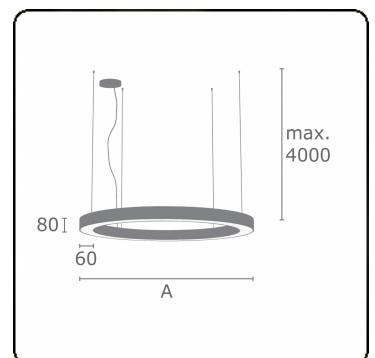

**Lichttechnische Daten**

UGR	>19
CIE Fluxcode	47 78 95 100 100

**Abmessungen**

A	3000 mm
---	---------

**Bemerkungen**

Pendelleuchte - Direkt - satiniert - MO - RAL 9005

**ENERGY**

Verrijgbaar op aanvraag.