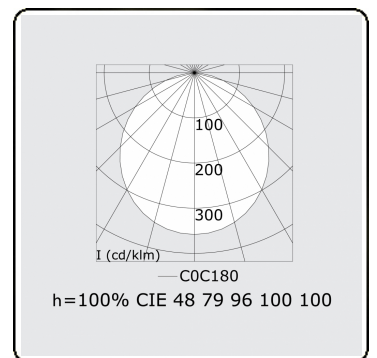

Lichttechnische gegevens

UGR	>19
CIE Fluxcode	48 79 96 100 100

Afmetingen

A	4000 mm
---	---------

Opmerkingen

Pendelarmatuur - Direct - satiné - MO - RAL 9005

ENERGY

Verrijgbaar op aanvraag.
Disponible sur demande.
Available on request.
Auf Anfrage.