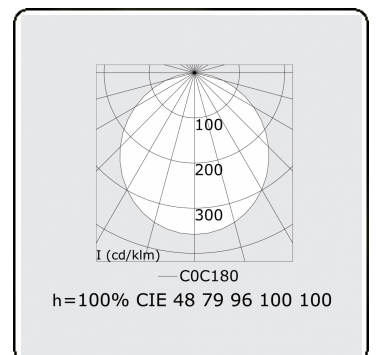

**Lichttechnische Daten**

UGR	>19
CIE Fluxcode	47 78 95 100 100

**Abmessungen**

A	4000 mm
---	---------

**Bemerkungen**

Pendelleuchte - Direkt - satiniert - MO - RAL 9005

**ENERGY**

Verrijgbaar op aanvraag.