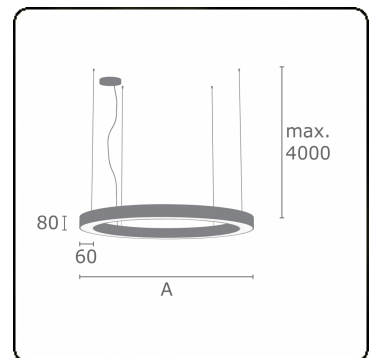

**Lichttechnische Daten**

UGR	>19
CIE Fluxcode	47 78 95 100 100

**Abmessungen**

A	4000 mm
---	---------

**Bemerkungen**

Pendelleuchte - Direkt - satiniert - MO - RAL 9005

**ENERGY**

Verrijgbaar op aanvraag.