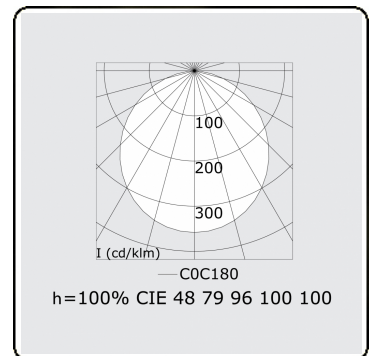

**Lichttechnische gegevens**

UGR	>19
CIE Fluxcode	48 79 96 100 100

**Afmetingen**

A	4000 mm
---	---------

**Opmerkingen**

Pendelarmatuur - Direct - satiné - MO - RAL 9005

**ENERGY**

Verrijgbaar op aanvraag.