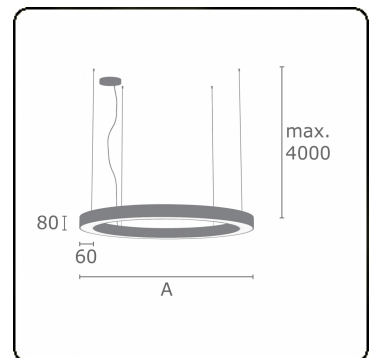

Photometric details

UGR	>19
CIE Fluxcode	47 78 95 100 100

Dimensions

A	4000 mm
---	---------

Remarks

Suspended luminaire - Direct - satin - MO - RAL 9005

ENERGY

Verrijgbaar op aanvraag.